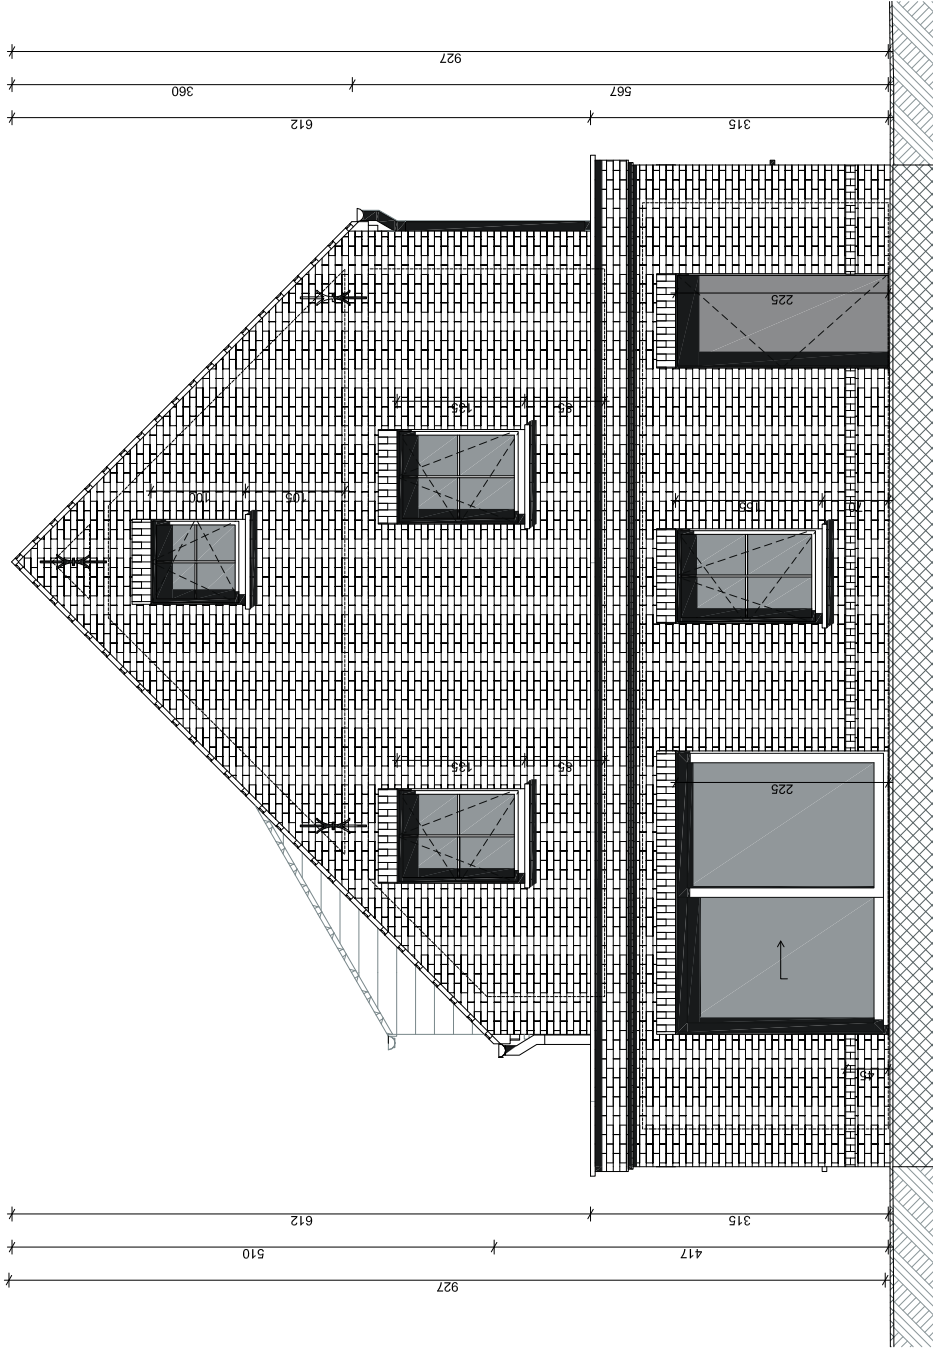

ANZEGEM

KORTE WINTERSTRAAT

LOT 4

Plan & Bouw

VERKADELINGEN WONINGBOUW APPARTEMENTSBOUW

Grote Leiestraat 201
info@planenbouw.be

8570 Anzegem

056 980 271
planenbouw.be

VOORGEVEL

ANZEGEM - KORTE WINTERSTRAAT - LOT 4

ZIJGEVEL LINKS
 ANZEGEM - KORTE WINTERSTRAAT - LOT 4

ACHTERGEVEL

ANZEGEM - KORTE WINTERSTRAAT - LOT 4

ZIJGEVEL RECHTS

ANZEGEM - KORTE WINTERSTRAAT - LOT 4

Wenst U meer inlichtingen ?