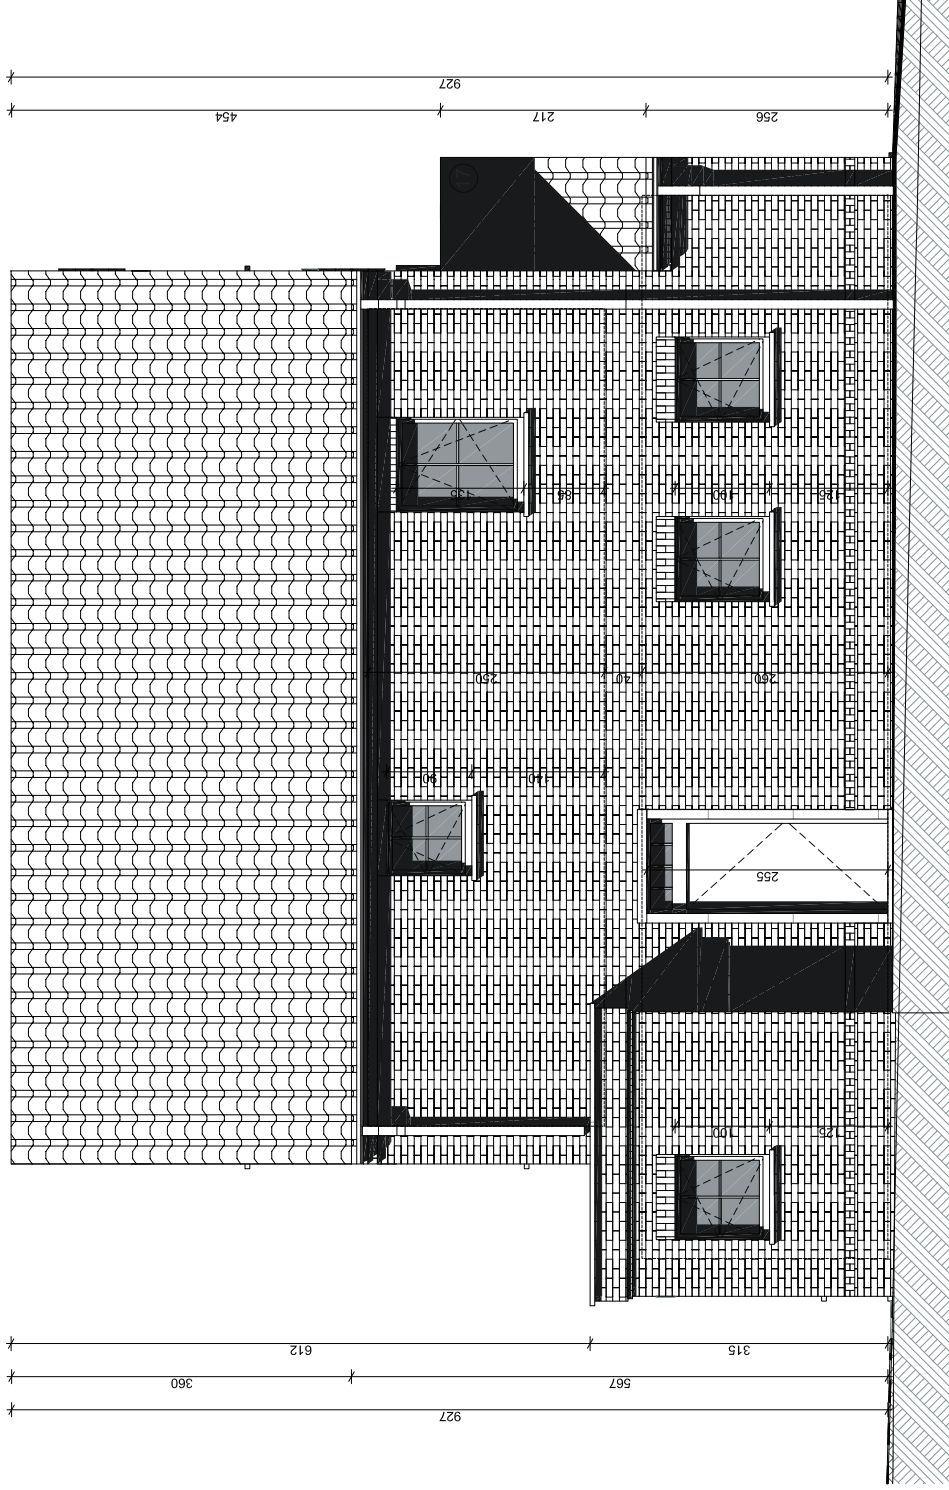

ANZEGEM

KORTE WINTERSTRAAT

LOT 4

Plan & Bouw

VERKADELINGEN WONINGBOUW APPARTEMENTSBOUW

Grote Leiestraat 201
info@planenbouw.be

8570 Anzegem

056 980 271
planenbouw.be

VOORGEVEL

ANZEGEM - KORTE WINTERSTRAAT - LOT 4

ZIJGEVEL LINKS
 ANZEGEM - KORTE WINTERSTRAAT - LOT 4

ACHTERGEVEL

ANZEGEM - KORTE WINTERSTRAAT - LOT 4

ZIJGEVEL RECHTS

ANZEGEM - KORTE WINTERSTRAAT - LOT 4

Wenst U meer inlichtingen ?