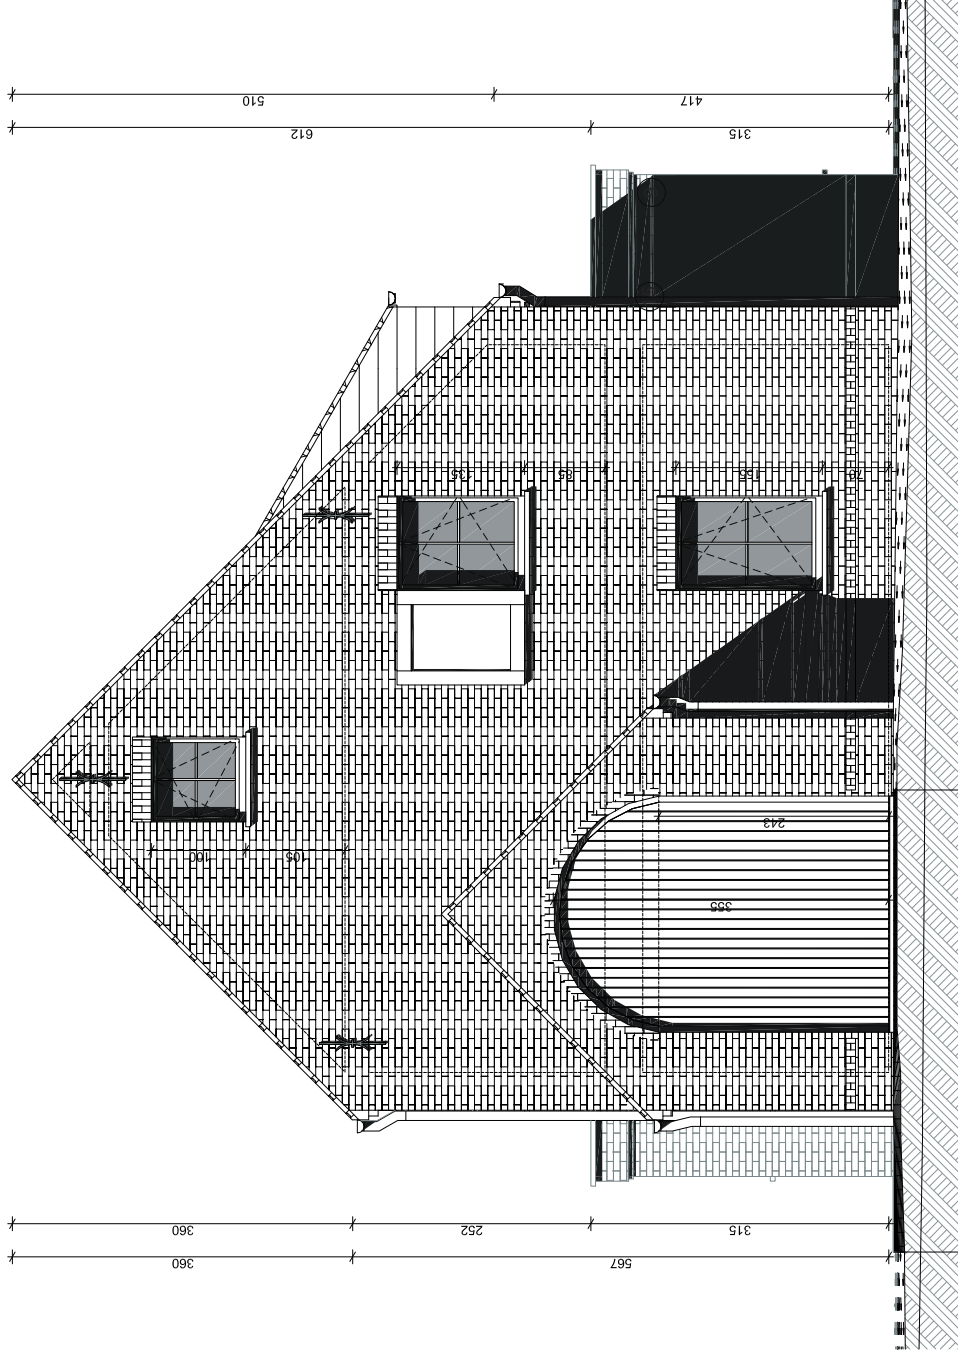

ANZEGEM

KORTE WINTERSTRAAT

LOT 4

Plan & Bouw

VERKADELINGEN WONINGBOUW APPARTEMENTSBOUW

Grote Leiestraat 201
info@planenbouw.be

8570 Anzegem

056 980 271
planenbouw.be

VOORGEVEL

ANZEGEM - KORTE WINTERSTRAAT - LOT 4

ZIJGEVEL LINKS
 ANZEGEM - KORTE WINTERSTRAAT - LOT 4

ACHTERGEVEL

ANZEGEM - KORTE WINTERSTRAAT - LOT 4

ZIJGEVEL RECHTS

ANZEGEM - KORTE WINTERSTRAAT - LOT 4

Wenst U meer inlichtingen ?